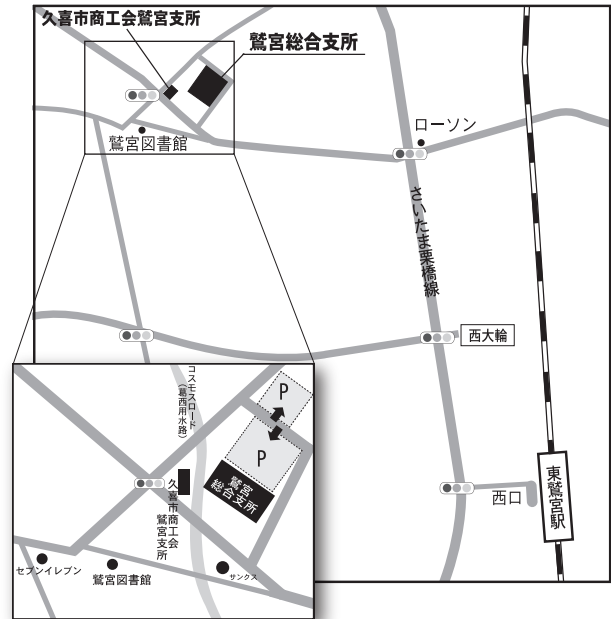

6/27^土28^日

特別販売場所

販売時間 各日 10:00 ~ 16:00

※売り切れ次第
終了となります。

久喜市役所本庁舎

販売予定数 26000冊

住所：久喜市下早見 85 番地 3

菖蒲農業者トレーニングセンター

販売予定数 8000冊

住所：久喜市菖蒲町上大崎 820 番地 1

栗橋総合支所

販売予定数 8000冊

住所：久喜市間鎌 251 番地 1

鷺宮総合支所

販売予定数 8000冊

住所：久喜市鷺宮 6 丁目 1 番 1 号