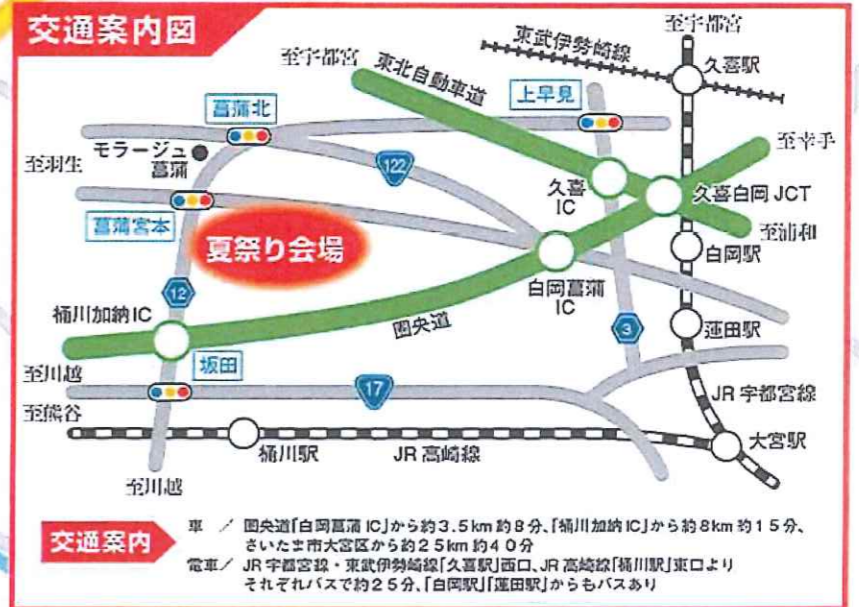

～菖蒲夏祭り運行予定表～

◆神輿

- 16:00 神輿詰め所発
- 18:00 上町ステージ着
- 19:15 平澤商店着
- 19:55 仲横交差点着
- 20:30 仲横交差点着
- 21:00 引き合わせ

◆下町若連

- 12:30 菖蒲仲町交差点発
- 12:40 仲横交差点着
- 13:30 横町運行
- 14:30 下町運行
- 15:00 上町ステージ着
- 18:00 あやめ橋
- 19:00 上町ステージ着
- 20:30 仲横交差点着
- 21:00 引き合わせ

◆下町小若連

- 14:00 平澤商店前
- 14:30 上町運行
- 15:00 上町ステージ
- 16:00 下町運行
- 17:30 平澤商店着

◆上町ステージ

- 15:00～17:30
  - ・キッズダンス (スタジオ YOU、ミハニーズ)
  - ・下町小若連
  - ・和太鼓
- 18:30～19:00
  - ・菖蒲中学校 吹奏楽部

楽しい、みんなのお祭りです  
**飲酒運転は絶対やめましょう!!**

【菖蒲タクシー】

☎:0480-85-0006

- ★ 夏祭り本部
- ★ 上町ステージ
- ★ あやめ上町横丁
- ★ あやめ横丁 (抽選会場)
- P 駐車場
- トイレ
- バス停
- 駐輪場
- 車両進入禁止
- 交通規制区域
- 自主規制区域

こちらの駐車場は18時以降のご利用となります。